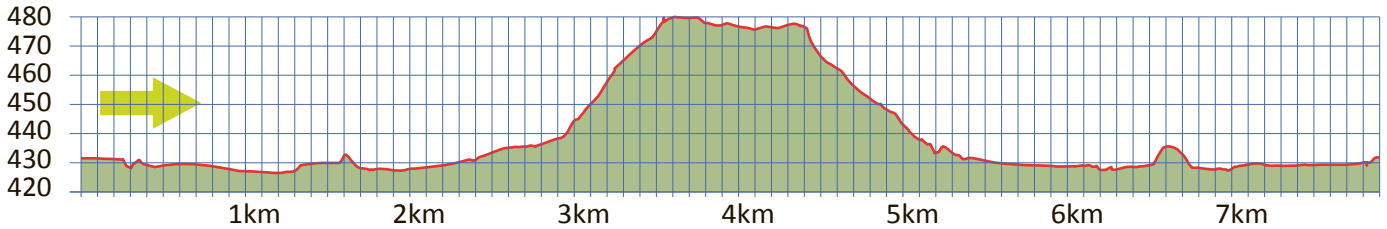

ZIEGELHÜTTE

36

8304 WALLISELEN

m.ü.M.

Bahnhof Wallisellen

Haltestelle Bahnhof Wallisellen

Restaurant „Il Faro“

Probstei