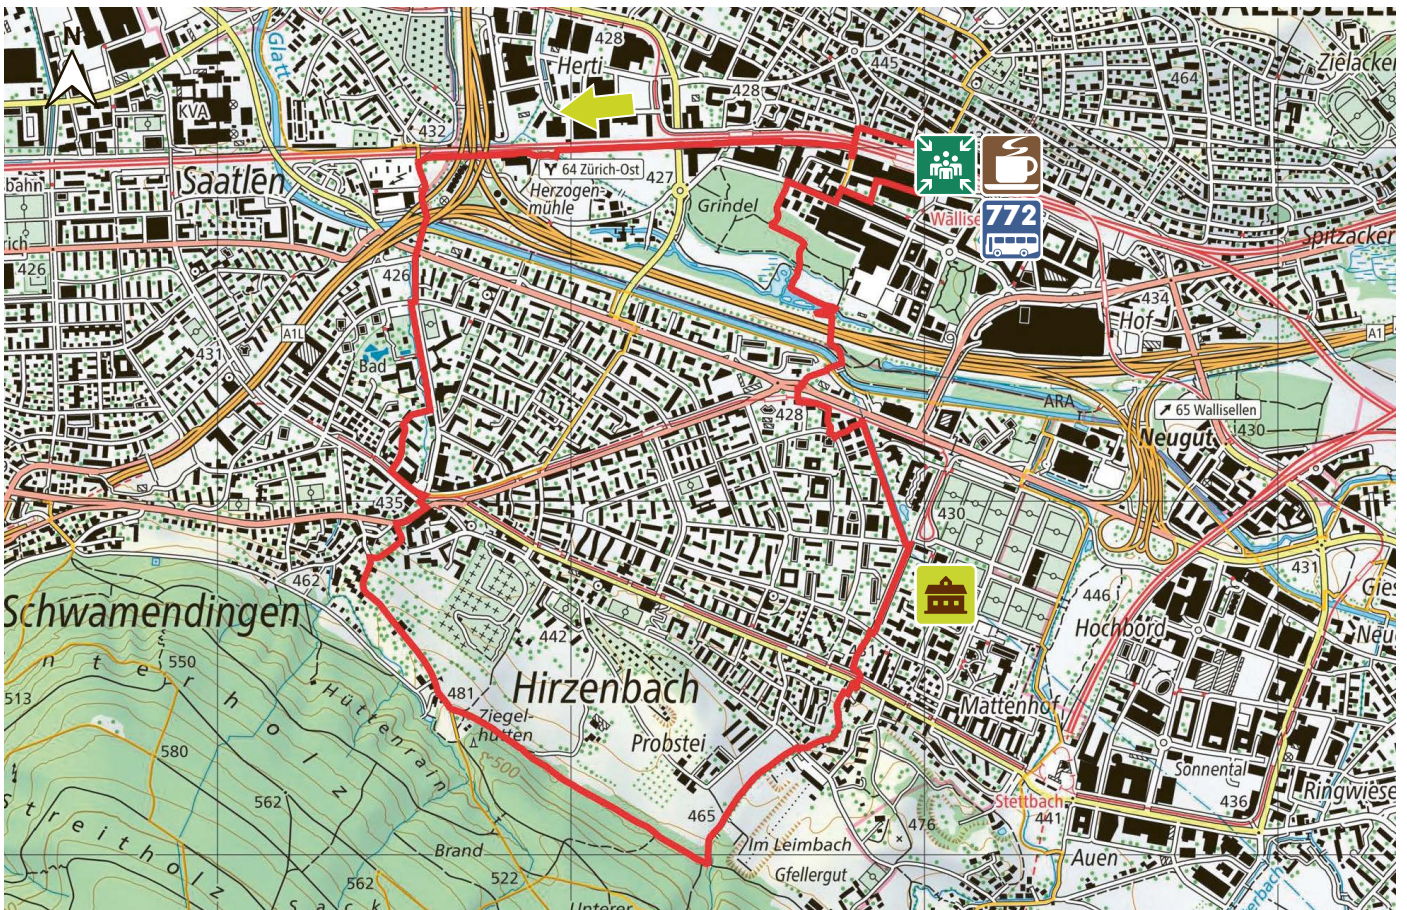

ZIEGELHÜTTE

36

8304 WALLISELEN

m.ü.M.

Bahnhof Wallisellen

Haltestelle Bahnhof Wallisellen

Restaurant „Il Faro“

Probstei